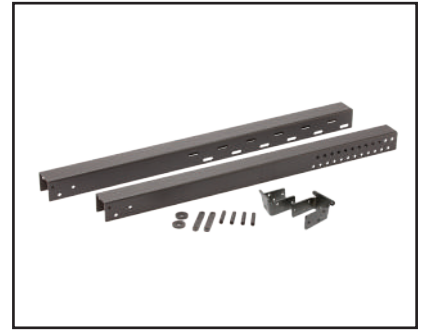

ALLTREK 4000
 TANDEM — \$ **325**
 TRIPLE — \$ **1,400**

X-FACTOR
 CROSSMEMBER — \$ **140**
 DROP-DOWN ADAPTER — \$ **50**

TALL EASY REEL
 \$ **140**

ECONOMY EASY REEL
 \$ **95**

MOTORIZED EASY REEL
 \$ **175**